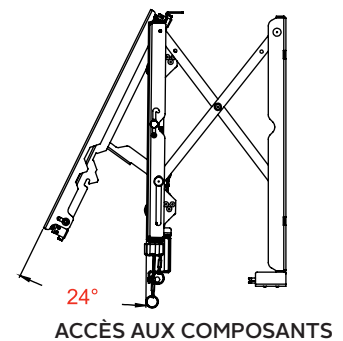

DS-VW765-LQR

Support pour mur vidéo Push/pull à ouverture rapide SmartMount® DS-VW765-LQR - Paysage pour les écrans de 46" à 65".

Spécifications du produit

	DIMENSIONS (L X H X P)	POIDS	CHARGE	FINITION	COULEURS
DS-VW765-LQR	35.59" x 21.37" x 3.08"-3.83" (904 x 543 x 78-97mm)	32.6lb (14.8kg)	125lb (56.8kg)	Revêtement	Noir

Spécifications de l'emballage

	TAILLE DE L'EMBALLAGE (L X H X P)	POIDS EMBALLÉ	CODE UPC DE L'EMBALLAGE	CONTENU DE L'EMBALLAGE	UNITÉS DANS L'EMBALLAGE
DS-VW765-LQR	37.13" x 23.38" x 4.25" (943 x 594 x 108mm)	39lb (17.6kg)	735029300847	Plaque de raccord pour support mural, Fixations Rails et attaches	1

Accessoires

- DS-VWSxxx Entretoises d'alignement de plaques murales
- DS-ACC770: Équerre de montage pour lecteur multimédia
- Modèles PLP-V: Plaques de raccord dédiées

Toutes dimensions = **pouces** (mm)

Spécifications architecturales

Le support pour mur vidéo Push/pull à ouverture rapide SmartMount® - Paysage doit être un modèle Peerless-AV DS-VW765-LQR et doit être placé à l'endroit indiqué sur le plan. L'assemblage et l'installation doivent se faire conformément aux instructions fournies par le fabricant.

Consultez peerless-av.com pour obtenir la liste complète de solutions Peerless-AV, ce qui inclut les écrans outdoor, les bornes, les supports d'écran, les supports de projecteur, les chariots/supports TV sur pied et un ensemble complet d'accessoires.

Peerless-AV
2300 White Oak Circle
Aurora, IL 60502 USA

(800) 865-2112
(630) 375-5100
Fax: (800) 359-6500

Peerless-AV EMEA
Unit 2 Curo Park
Frogmore, St. Albans
Hertfordshire, AL2 2DD
United Kingdom

+44 (0) 1923 200 100

Peerless-AV B.V.
Papendorpseweg 75
3528 BJ Utrecht
The Netherlands

+31 (0) 70 770 8037

Peerless-AV Latin America
Av. de las Industrias 413
Parque Industrial Escobedo
General Escobedo, N.L.,
México, 66062

+52 (81) 8384-8300
Fax: +52 (81) 8384-8360