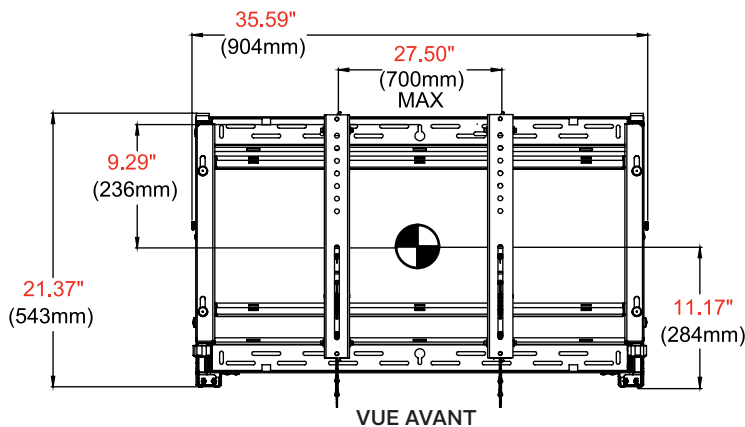

DS-VW765-LQR

Support pour mur vidéo Push/pull à ouverture rapide SmartMount® DS-VW765-LQR - Paysage pour les écrans de 46" à 65".

Spécifications du produit

	DIMENSIONS (L X H X P)	POIDS	CHARGE	FINITION	COULEURS
DS-VW765-LQR	35.59" x 21.37" x 3.08"-3.83" (904 x 543 x 78-97mm)	32.6lb (14.8kg)	125lb (56.8kg)	Revêtement	Noir

Spécifications de l'emballage

	TAILLE DE L'EMBALLAGE (L X H X P)	POIDS EMBALLÉ	CODE UPC DE L'EMBALLAGE	CONTENU DE L'EMBALLAGE	UNITÉS DANS L'EMBALLAGE
DS-VW765-LQR	37.13" x 23.38" x 4.25" (943 x 594 x 108mm)	39lb (17.6kg)	735029300847	Plaque de raccord pour support mural, Fixations Rails et attaches	1

Accessoires

- DS-VWSxxx Entretoises d'alignement de plaques murales
- DS-ACC770: Équerre de montage pour lecteur multimédia
- Modèles PLP-V: Plaques de raccord dédiées

Toutes dimensions = **pouces** (mm)

Spécifications architecturales

Le support pour mur vidéo Push/pull à ouverture rapide SmartMount® - Paysage doit être un modèle Peerless-AV DS-VW765-LQR et doit être placé à l'endroit indiqué sur le plan. L'assemblage et l'installation doivent se faire conformément aux instructions fournies par le fabricant.

Consultez peerless-av.com pour obtenir la liste complète de solutions Peerless-AV, ce qui inclut les écrans outdoor, les bornes, les supports d'écran, les supports de projecteur, les chariots/supports TV sur pied et un ensemble complet d'accessoires.

Peerless-AV
2300 White Oak Circle
Aurora, IL 60502 USA

(800) 865-2112
(630) 375-5100
Fax: (800) 359-6500

Peerless-AV EMEA
Unit 2 Curo Park
Frogmore, St. Albans
Hertfordshire, AL2 2DD
United Kingdom

+44 (0) 1923 200 100

Peerless-AV B.V.
Papendorpseweg 75
3528 BJ Utrecht
The Netherlands

+31 (0) 70 770 8037

Peerless-AV Latin America
Av. de las Industrias 413
Parque Industrial Escobedo
General Escobedo, N.L.,
México, 66062

+52 (81) 8384-8300
Fax: +52 (81) 8384-8360