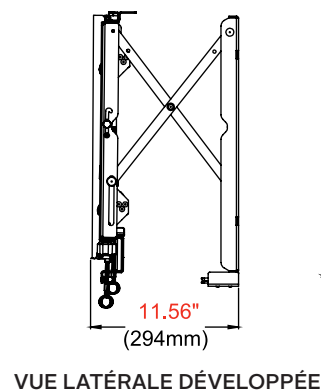

DS-VW765-LQR

Support pour mur vidéo Push/pull à ouverture rapide SmartMount® DS-VW765-LQR - Paysage pour les écrans de 46" à 65".

Spécifications du produit

	DIMENSIONS (L X H X P)	POIDS	CHARGE	FINITION	COULEURS
DS-VW765-LQR	35.59" x 21.37" x 3.08"-3.83" (904 x 543 x 78-97mm)	32.6lb (14.8kg)	125lb (56.8kg)	Revêtement	Noir

Spécifications de l'emballage

	TAILLE DE L'EMBALLAGE (L X H X P)	POIDS EMBALLÉ	CODE UPC DE L'EMBALLAGE	CONTENU DE L'EMBALLAGE	UNITÉS DANS L'EMBALLAGE
DS-VW765-LQR	37.13" x 23.38" x 4.25" (943 x 594 x 108mm)	39lb (17.6kg)	735029300847	Plaque de raccord pour support mural, Fixations Rails et attaches	1

Accessoires

- DS-VWSxxx Entretoises d'alignement de plaques murales
- DS-ACC770: Équerre de montage pour lecteur multimédia
- Modèles PLP-V: Plaques de raccord dédiées

Toutes dimensions = **pouces** (mm)

Spécifications architecturales

Le support pour mur vidéo Push/pull à ouverture rapide SmartMount® - Paysage doit être un modèle Peerless-AV DS-VW765-LQR et doit être placé à l'endroit indiqué sur le plan. L'assemblage et l'installation doivent se faire conformément aux instructions fournies par le fabricant.

Consultez peerless-av.com pour obtenir la liste complète de solutions Peerless-AV, ce qui inclut les écrans outdoor, les bornes, les supports d'écran, les supports de projecteur, les chariots/supports TV sur pied et un ensemble complet d'accessoires.

Peerless-AV
2300 White Oak Circle
Aurora, IL 60502 USA

(800) 865-2112
(630) 375-5100
Fax: (800) 359-6500

Peerless-AV EMEA
Unit 2 Curo Park
Frogmore, St. Albans
Hertfordshire, AL2 2DD
United Kingdom

+44 (0) 1923 200 100

Peerless-AV B.V.
Papendorpseweg 75
3528 BJ Utrecht
The Netherlands

+31 (0) 70 770 8037

Peerless-AV Latin America
Av. de las Industrias 413
Parque Industrial Escobedo
General Escobedo, N.L.,
México, 66062

+52 (81) 8384-8300
Fax: +52 (81) 8384-8360