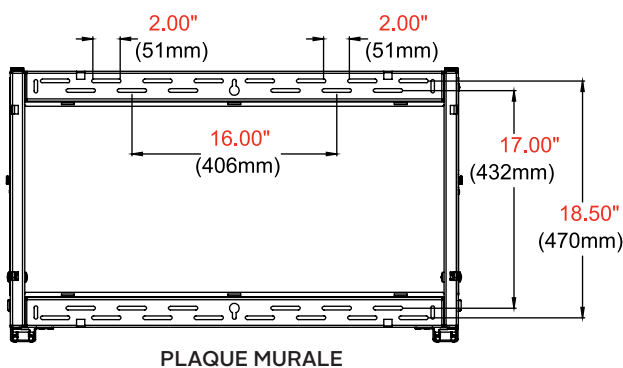

DS-VW765-LQR

Support pour mur vidéo Push/pull à ouverture rapide SmartMount® DS-VW765-LQR - Paysage pour les écrans de 46" à 65".

Spécifications du produit

	DIMENSIONS (L X H X P)	POIDS	CHARGE	FINITION	COULEURS
DS-VW765-LQR	35.59" x 21.37" x 3.08"-3.83" (904 x 543 x 78-97mm)	32.6lb (14.8kg)	125lb (56.8kg)	Revêtement	Noir

Spécifications de l'emballage

	TAILLE DE L'EMBALLAGE (L X H X P)	POIDS EMBALLÉ	CODE UPC DE L'EMBALLAGE	CONTENU DE L'EMBALLAGE	UNITÉS DANS L'EMBALLAGE
DS-VW765-LQR	37.13" x 23.38" x 4.25" (943 x 594 x 108mm)	39lb (17.6kg)	735029300847	Plaque de raccord pour support mural, Fixations Rails et attaches	1

Accessoires

- DS-VWSxxx Entretoises d'alignement de plaques murales
- DS-ACC770: Équerre de montage pour lecteur multimédia
- Modèles PLP-V: Plaques de raccord dédiées

Toutes dimensions = **pouces** (mm)

Spécifications architecturales

Le support pour mur vidéo Push/pull à ouverture rapide SmartMount® - Paysage doit être un modèle Peerless-AV DS-VW765-LQR et doit être placé à l'endroit indiqué sur le plan. L'assemblage et l'installation doivent se faire conformément aux instructions fournies par le fabricant.

Consultez peerless-av.com pour obtenir la liste complète de solutions Peerless-AV, ce qui inclut les écrans outdoor, les bornes, les supports d'écran, les supports de projecteur, les chariots/supports TV sur pied et un ensemble complet d'accessoires.

Peerless-AV
2300 White Oak Circle
Aurora, IL 60502 USA

(800) 865-2112
(630) 375-5100
Fax: (800) 359-6500

Peerless-AV EMEA
Unit 2 Curo Park
Frogmore, St. Albans
Hertfordshire, AL2 2DD
United Kingdom

+44 (0) 1923 200 100

Peerless-AV B.V.
Papendorpseweg 75
3528 BJ Utrecht
The Netherlands

+31 (0) 70 770 8037

Peerless-AV Latin America
Av. de las Industrias 413
Parque Industrial Escobedo
General Escobedo, N.L.,
México, 66062

+52 (81) 8384-8300
Fax: +52 (81) 8384-8360