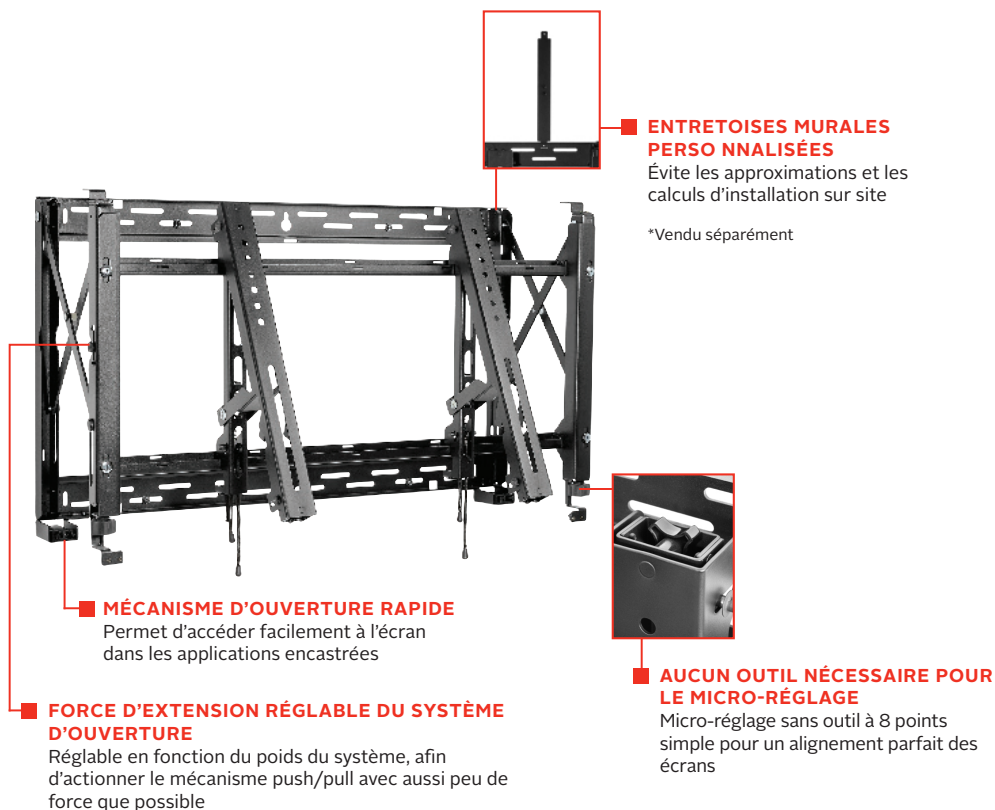

DS-VW765-LQR

Dimensions VESA
200 x 200 mm
jusqu'à 700 x
400 mm

Charge maximale
125lb
(56.8kg)

- L'ouverture Push/pull peut être désactivée avec une vis de verrouillage pour éviter les ouvertures involontaires
- Support modulaire pour des configurations illimitées de mur vidéo
- Le mécanisme d'ouverture en tirant assure un accès rapide lors des interventions
- Attaches intégrées au passe-câble facilitant considérablement le câblage d'un écran à l'autre

SMARTMOUNT.

Support pour mur vidéo Push/pull à ouverture rapide - Paysage

POUR LES ÉCRANS DE 46" À 65"

Les murs vidéo doivent être faciles à configurer, rapides à installer et ne demandent qu'un entretien minimal. Le Support pour mur vidéo à service complet SmartMount® à ouverture rapide a été conçu pour assurer un accès rapide en cas d'intervention sur une installation encastrée. Ce support offre la polyvalence demandée par les installateurs. L'ouverture Push/pull permet de déplacer l'écran et l'écarter du mur par une simple pression sur sa partie avant. Le DS-VW765-LQR permet de réaliser des micro-réglages sans outil et assure un accès simple aux écrans. Les entretoises personnalisées de plaque murale éliminent les approximations et les calculs d'installation sur site, afin de réduire le temps d'installation et les coûts.

FORCE D'EXTENSION RÉGLABLE DU SYSTÈME D'OUVERTURE

Réglable en fonction du poids du système, afin d'actionner le mécanisme push/pull avec aussi peu de force que possible

AUCUN OUTIL NÉCESSAIRE POUR LE MICRO-RÉGLAGE

Support pour mur vidéo Push/pull à ouverture rapide SmartMount® DS-VW765-LQR - Paysage pour les écrans de 46" à 65".

Spécifications du produit

	DIMENSIONS (L X H X P)	POIDS	CHARGE	FINITION	COULEURS
DS-VW765-LQR	35.59" x 21.37" x 3.08"-3.83" (904 x 543 x 78-97mm)	32.6lb (14.8kg)	125lb (56.8kg)	Revêtement	Noir