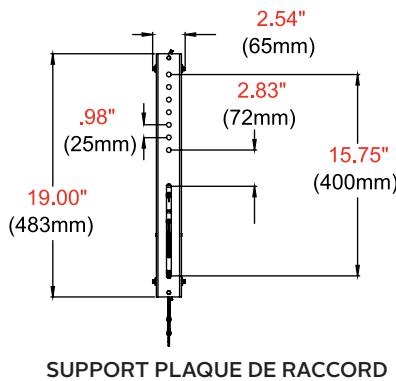

DS-VW765-LQR

Support pour mur vidéo Push/pull à ouverture rapide SmartMount® DS-VW765-LQR - Paysage pour les écrans de 46" à 65".

Spécifications du produit

	DIMENSIONS (L X H X P)	POIDS	CHARGE	FINITION	COULEURS
DS-VW765-LQR	35.59" x 21.37" x 3.08"-3.83" (904 x 543 x 78-97mm)	32.6lb (14.8kg)	125lb (56.8kg)	Revêtement	Noir

Spécifications de l'emballage

	TAILLE DE L'EMBALLAGE (L X H X P)	POIDS EMBALLÉ	CODE UPC DE L'EMBALLAGE	CONTENU DE L'EMBALLAGE	UNITÉS DANS L'EMBALLAGE
DS-VW765-LQR	37.13" x 23.38" x 4.25" (943 x 594 x 108mm)	39lb (17.6kg)	735029300847	Plaque de raccord pour support mural, Fixations Rails et attaches	1

Accessoires

- DS-VWSxxx Entretoises d'alignement de plaques murales
- DS-ACC770: Équerre de montage pour lecteur multimédia
- Modèles PLP-V: Plaques de raccord dédiées

Toutes dimensions = **pouces** (mm)

Spécifications architecturales

Le support pour mur vidéo Push/pull à ouverture rapide SmartMount® - Paysage doit être un modèle Peerless-AV DS-VW765-LQR et doit être placé à l'endroit indiqué sur le plan. L'assemblage et l'installation doivent se faire conformément aux instructions fournies par le fabricant.

Consultez peerless-av.com pour obtenir la liste complète de solutions Peerless-AV, ce qui inclut les écrans outdoor, les bornes, les supports d'écran, les supports de projecteur, les chariots/supports TV sur pied et un ensemble complet d'accessoires.

Peerless-AV
2300 White Oak Circle
Aurora, IL 60502 USA

(800) 865-2112
(630) 375-5100
Fax: (800) 359-6500

Peerless-AV EMEA
Unit 2 Curo Park
Frogmore, St. Albans
Hertfordshire, AL2 2DD
United Kingdom

+44 (0) 1923 200 100

Peerless-AV B.V.
Papendorpseweg 75
3528 BJ Utrecht
The Netherlands

+31 (0) 70 770 8037

Peerless-AV Latin America
Av. de las Industrias 413
Parque Industrial Escobedo
General Escobedo, N.L.,
México, 66062

+52 (81) 8384-8300
Fax: +52 (81) 8384-8360