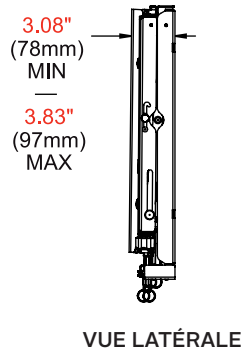

DS-VW765-LQR

Support pour mur vidéo Push/pull à ouverture rapide SmartMount® DS-VW765-LQR - Paysage pour les écrans de 46" à 65".

Spécifications du produit

	DIMENSIONS (L X H X P)	POIDS	CHARGE	FINITION	COULEURS
DS-VW765-LQR	35.59" x 21.37" x 3.08"-3.83" (904 x 543 x 78-97mm)	32.6lb (14.8kg)	125lb (56.8kg)	Revêtement	Noir

Spécifications de l'emballage

	TAILLE DE L'EMBALLAGE (L X H X P)	POIDS EMBALLÉ	CODE UPC DE L'EMBALLAGE	CONTENU DE L'EMBALLAGE	UNITÉS DANS L'EMBALLAGE
DS-VW765-LQR	37.13" x 23.38" x 4.25" (943 x 594 x 108mm)	39lb (17.6kg)	735029300847	Plaque de raccord pour support mural, Fixations Rails et attaches	1

Accessoires

- DS-VWSxxx Entretoises d'alignement de plaques murales
- DS-ACC770: Équerre de montage pour lecteur multimédia
- Modèles PLP-V: Plaques de raccord dédiées

Toutes dimensions = **pouces** (mm)