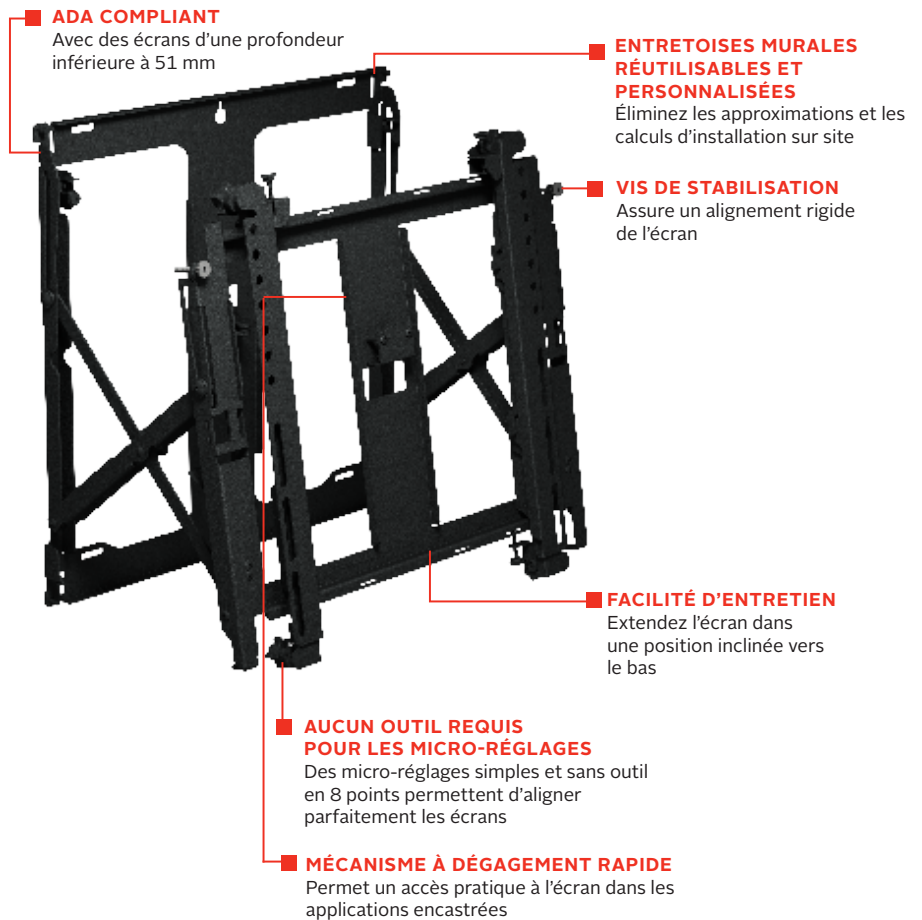

DS-VW755S

Mounting Pattern
200 x 200 up to
400 x 400mm

Max Load
80lb
(36.4kg)

SMARTMOUNT.

Support mural fin pour écran plat avec service complet et système de fixation rapide

POUR ÉCRANS DE 46" À 65"

Le support mural vidéo mince et complet DS-VW755S à dégagement rapide offre une solution facile à installer et conforme à l'ADA pour les écrans portrait et paysage mesurant 2 pouces de profondeur ou moins. Conçu pour un accès rapide aux applications de murs vidéo encastrés, le DS-VW755S offre la polyvalence exigée par les intégrateurs d'aujourd'hui. Grâce à la fonction de démontage rapide, les utilisateurs peuvent détacher l'écran du mur en appuyant doucement sur l'avant de l'écran. Pour faciliter l'installation et l'entretien, le support permet d'incliner l'écran mural vers le bas, offrant ainsi un accès pratique à la partie inférieure de l'écran. Avec ses micro-réglages sans outil et son accès facile à l'écran pour un entretien rapide, c'est la solution ultime pour le montage mural d'écrans vidéo.

- Le système de déverrouillage rapide peut être désactivé à l'aide d'une vis de blocage afin d'éviter tout déverrouillage involontaire
- Permet l'affichage en mode paysage et portrait
- Support modulaire pour configurations illimitées d'affichage sur mur vidéo
- Des clips de gestion des câbles intégrés facilitent l'acheminement des câbles d'un écran à l'autre
- Conforme à la norme VESA® 200 x 200 jusqu'à 400 x 400 mm

	DIMENSIONS EMBALLÉ (L X H X P)	POIDS EMBALLÉ	CODE UPC DE L'EMBALLAGE	CONTENU DE L'EMBALLAGE	UNITÉS DANS L'EMBALLAGE
DS-VW755S	30.00" x 21.50" x 2.50" (762 x 546 x 63mm)	25.4lb (11.5kg)	735029302438	Wall Mount Assembly, Mounting Attachment Rails & Fasteners	1

Accessories

- ACC-V600X:** Mounting Adaptateur pour modèles de montage VESA® 600 x 400 mm
- DS-VWRSXXX:** Affichage réutilisable Entretoises dédiées

Toutes dimensions = Pouces (mm)

Spécifications architecturales