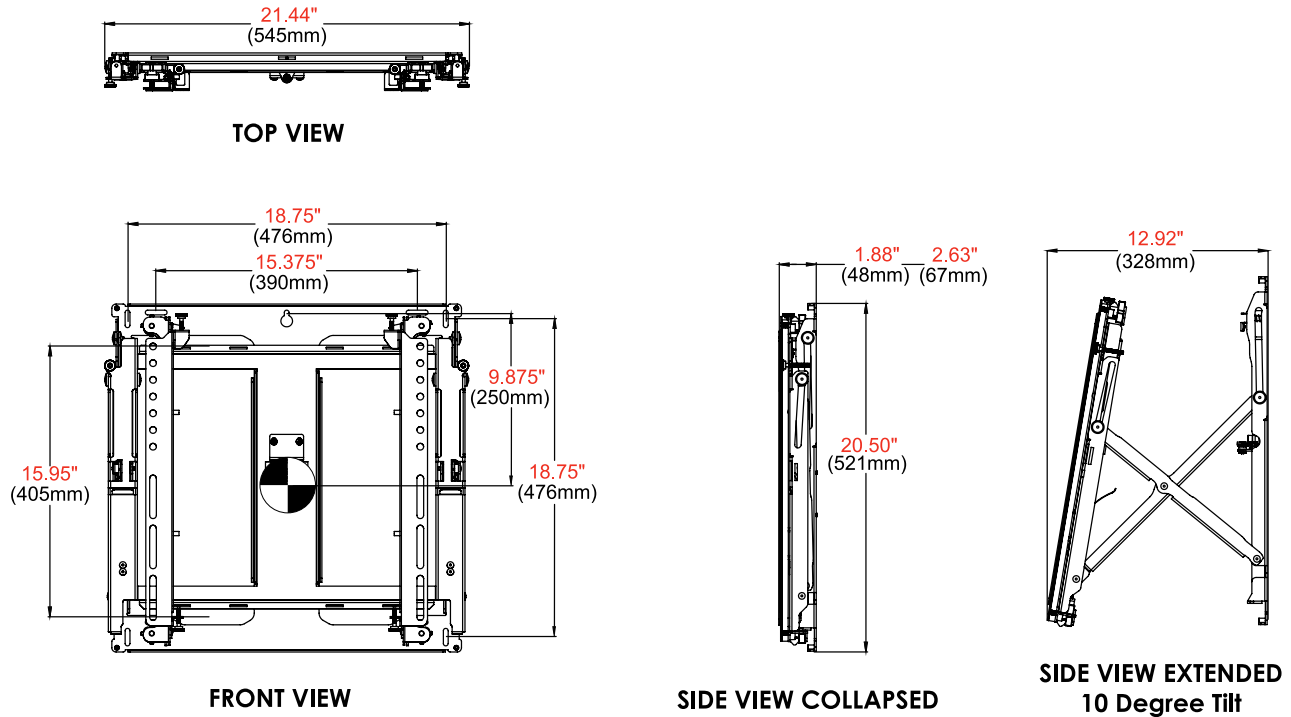

DS-VW755S Support mural mince SmartMount® avec service complet et système de fixation rapide pour écrans de 46 à 65 pouces

Spécifications du produit

	DIMENSIONS (L X H X P)	POIDS	CHARGE MAXIMALE	FINITION	COULEURS
DS-VW755S	21.44" x 20.50" x 1.88"-2.63" (545 x 521 x 48 - 67mm)	20.9lb (9.5kg)	80lb (36.4kg)	Textured	Black

Spécifications de l'emballage

	DIMENSIONS EMBALLÉ (L X H X P)	POIDS EMBALLÉ	CODE UPC DE L'EMBALLAGE	CONTENU DE L'EMBALLAGE	UNITÉS DANS L'EMBALLAGE
DS-VW755S	30.00" x 21.50" x 2.50" (762 x 546 x 63mm)	25.4lb (11.5kg)	735029302438	Wall Mount Assembly, Mounting Attachment Rails & Fasteners	1

Accessories

- **ACC-V600X:** Mounting Adaptateur pour modèles de montage VESA® 600 x 400 mm
- **DS-VWRSXXX:** Affichage réutilisable Entretoises dédiées

Toutes dimensions = Pouces (mm)

Spécifications architecturales

Le support mural pour mur d'écrans SmartMount® Full Service Thin avec système de déverrouillage rapide doit être un modèle Peerless-AV DS-VW755S et doit être installé à l'emplacement indiqué sur les plans. L'assemblage et l'installation doivent être effectués conformément aux instructions fournies par le fabricant.

Consultez peerless-av.com pour obtenir la liste complète de solutions Peerless-AV, incluant les écrans outdoor, les bornes, les supports d'écran, les supports de projecteur, les chariots/supports TV sur pied et notre large gamme d'accessoires.

Peerless-AV
2300 White Oak Circle
Aurora, IL 60502
USA
(800) 865-2112
(630) 375-5100

Peerless-AV EMEA
Unit 2 Curo Park
Frogmore, St. Albans
Hertfordshire, AL2 2DD
United Kingdom
+44 (0) 1923 200 100

Peerless-AV B.V.
Papendorpseweg 75
3528 BJ Utrecht
The Netherlands
+31 (0) 70 770 8037

Peerless-AV Latin America
Av. de las Industrias 413
Parque Industrial Escobedo
General Escobedo, N.L.,
México, 66062
+52 (81) 8384-8300