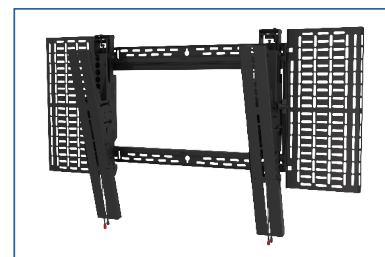

Illustré avec (2) supports de composant AV universels ACC-UCM2

* Les tailles d'écran sont données à titre indicatif pour faciliter la sélection des produits. Les écrans plus larges que ceux indiqués ici peuvent être compatibles à condition de disposer d'une trame VESA® compatible et de ne pas dépasser la charge maximale du produit Peerless-AV®.