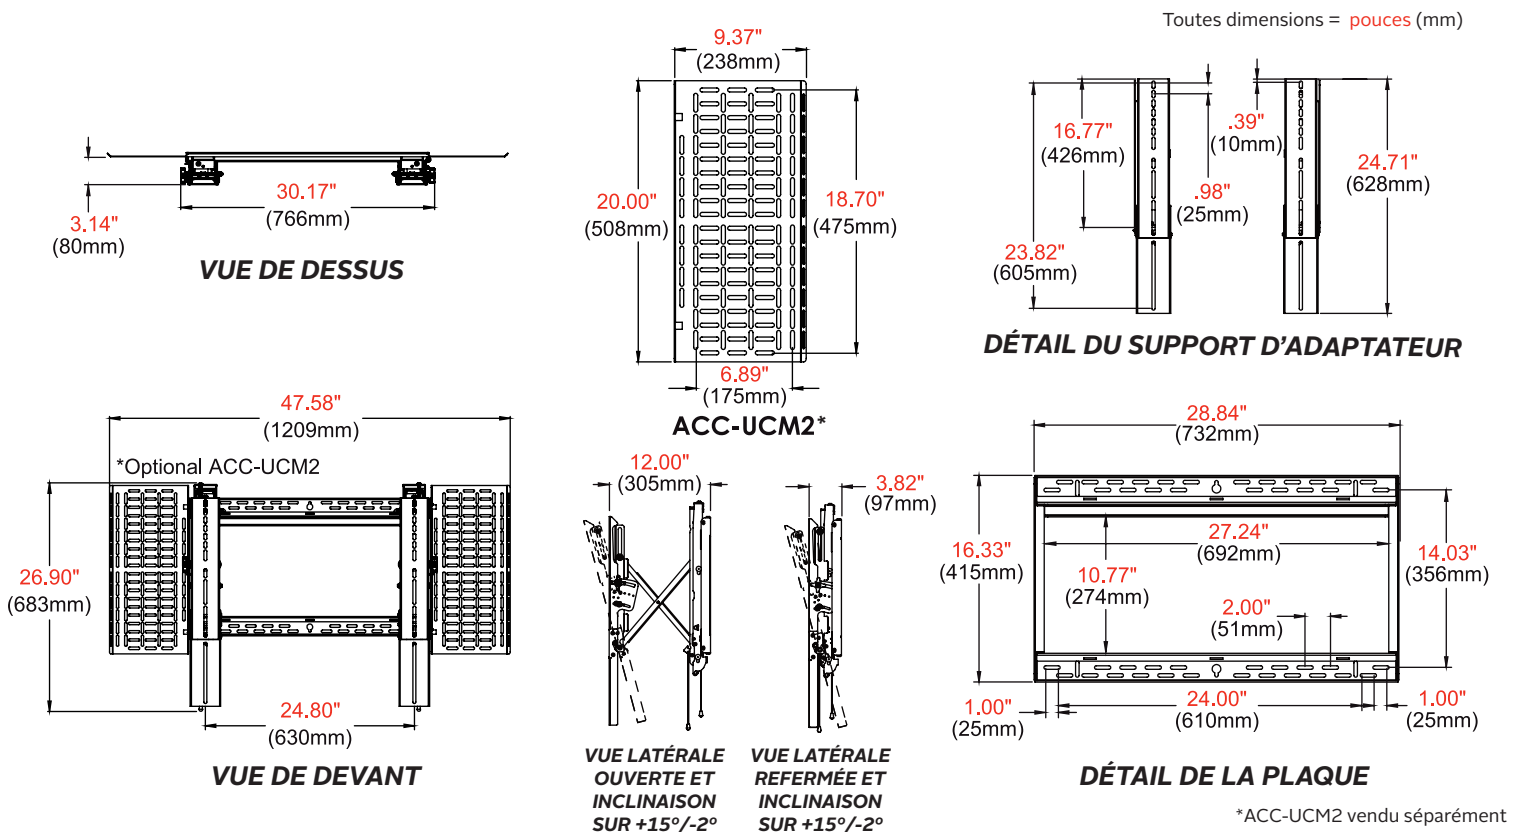

STS650 Support mural universel à croisillon SmartMount® STS650 pour écrans de 39" à 85"+

Product Specifications

	DIMENSIONS (L X H X P)	POIDS	CHARGE	FINITION	COULEURS
STS650	28,84" x 26,90" x 3,82"-12,00" (732 x 683 x 97-305 mm)	16,1kg (35.5lb)	90,7kg (200lb)	Résistant aux rayures Époxy lié par fusion	Noir semi-brillant

Package Specifications

	DMIENSIONS EMBALLÉ (L X H X P)	PACKAGE SHIP WEIGHT	PACKAGE UPC CODE	PACKAGE CONTENTS	UNITS IN PACKAGE
STS650	32.70" x 18.20" x 4.50" (830 x 463 x 115mm)	18,1kg (40,0lb)	735029354376	Support mural, Matériel d'installation sur mur et pour l'écran, Instructions d'installation	1

Accessories

- **ACC-UCM2:** Support de composant AV universel pour STS650
- **ACC-SB2:** Support universel pour barre de son UC/VC
- **ACC415:** Kit de fixation pour montant métallique (4 pièces)
- **ACC925:** Attaches de sécurité pour supports V200x200 à V800x400
- **ACC-M835:** Kit de sécurité, M8x25 et M8x35
- **ACC-V900X:** Extension de 600, 800 ou 900 mm pour les adaptateurs de 400 mm
- **ACSBR1:** Kit universel de montage pour barre de son
- **IBA4-W:** Plaque de câblage basse tension pour montage encastré simple
- **IB14X9-W:** Boîtiers encastrés de 14x9"

Spécifications architecturales

Le support mural SmartMount® à croisillon doit être un modèle Peerless-AV STS650 et doit être installé à l'emplacement indiqué sur les plans. L'assemblage et l'installation doivent se faire conformément aux instructions fournies par le fabricant.

Consultez peerless-av.com pour obtenir la liste complète de solutions Peerless-AV, avec notamment nos écrans outdoor, bornes, supports d'écran, supports de projecteur, chariots/supports sur pied et accessoires.

Peerless-AV
2300 White Oak Circle
Aurora, IL 60502
États-Unis
(800) 865-2112
(630) 375-5100

Peerless-AV EMEA
Unit 2 Curo Park
Frogmore, St. Albans
Hertfordshire, AL2 2DD
Royaume-Uni
+44 (0) 1923 200 100

Peerless-AV B.V.
Papendorpseweg 75
3528 BJ Utrecht
Pays-Bas
+31 (0) 70 770 8037

Peerless-AV Amérique latine
Av. de las Industrias 413
Parque Industrial Escobedo
General Escobedo, N.L.,
Mexique, 66062
+52 (81) 8384-8300