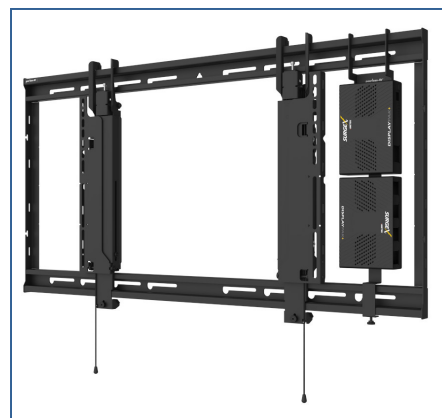

ACC-STSPDU illustré avec le support mural universel à croisillon SmartMount® Ultra-Slim (STS680) et deux (2) unités PDU SurgeX® Display Pak+

✉ info@peerless-av.com

🌐 peerless-av.com

peerless-AV®
Driving Technology Through Innovation