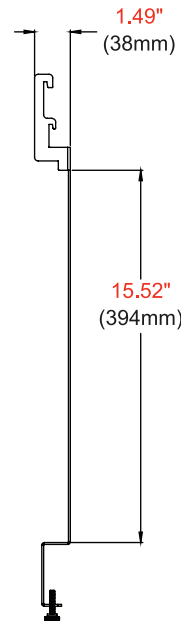

VUE LATÉRALE

Spécifications Architecturales

Le support de montage d'unités PDU STS680 SurgeX® DisplayPak+ doit être un modèle Peerless-AV ACC-STSPDU et doit être placé à l'endroit indiqué sur le plan. L'assemblage et l'installation doivent se faire conformément aux instructions fournies par le fabricant.

Consultez peerless-av.com pour obtenir la liste complète de solutions Peerless-AV, incluant les écrans outdoor, les bornes, les supports d'écran, les supports de projecteur, les chariots/supports TV sur pied et notre large gamme d'accessoires.

Peerless-AV
2300 White Oak Circle
Aurora, IL 60502
États-Unis
(800) 865-2112
(630) 375-5100

Peerless-AV EMEA
Unit 2 Curo Park
Frogmore, St. Albans
Hertfordshire, AL2 2DD
Royaume-Uni

+44 (0) 1923 200 100

Peerless-AV B.V.
Papendorpseweg 75
3528 BJ Utrecht
Pays-Bas

+31 (0) 70 770 8037

Peerless-AV Latin America
Av. de las Industrias 413
Parque Industrial Escobedo
General Escobedo, N.L.,
Mexique, 66062

+52 (81) 8384-8300