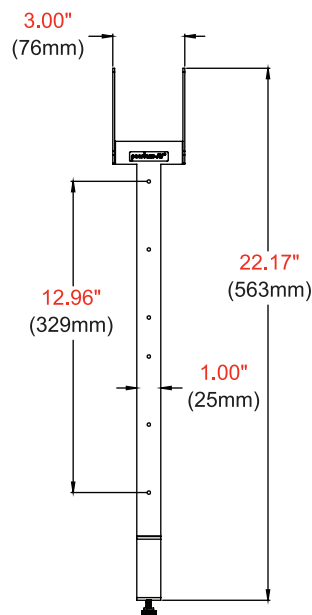

ACC-STSPDU TS680 Support de montage d'unité PDU SurgeX® DisplayPak+ pour les écrans de 49" à 115"

Spécifications du Produit

	DIMENSIONS (L X H X P)	POIDS	CHARGE MAXIMALE	FINITION	COULEURS
ACC-STSPDU	76 x 563 x 38mm (3.00" x 22.17" x 1.49")	0.36kg (0.8lb)	6.8kg (15lb)	Epoxy polymérisé résistant aux rayures	Noir

Spécifications de L'emballage

	DIMENSIONS EMBALLÉ (L X H X P)	POIDS EMBALLÉ	CODE UPC DE L'EMBALLAGE	CONTENU DE L'EMBALLAGE	UNITÉS DANS L'EMBALLAGE
ACC-STSPDU	616 x 108 x 108mm (24.25" x 4.25" x 4.25")	0.64kg (1.4lb)	735029360650	Support de montage, (2) attaches-câbles Velcro, six (6) vis cruciformes et instructions d'installation	1

Compatible Avec: **STS680:** Support mural universel à croisillon SmartMount® Ultra-Slim pour écrans de 49" à 120"+

Toutes les dimensions = **pouces** (mm)

VUE AVANT