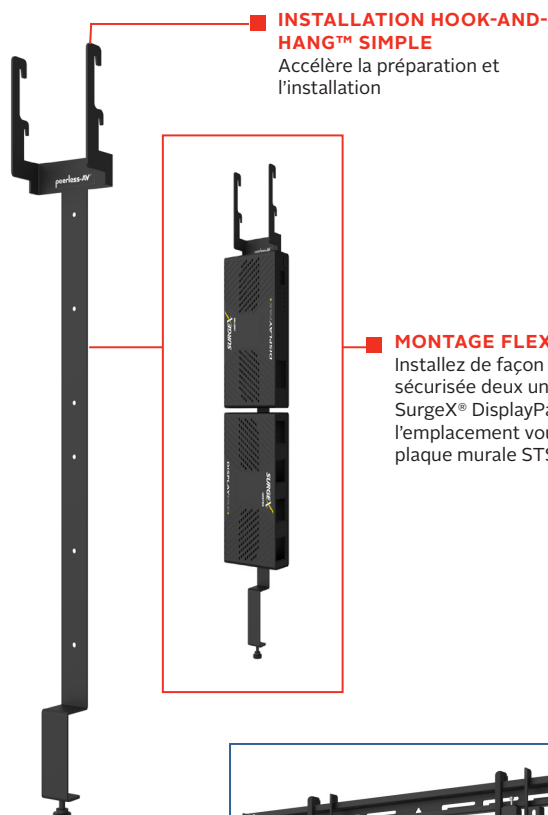

ACC-STSPDU

Charge maximale

4.5kg
(10lb)

STS680 Support de Montage D'unités PDU SurgeX® DisplayPak+

POUR ÉCRANS DE 49" À 115"

Peerless-AV® s'est associé à SurgeX® pour créer une solution intelligente et peu encombrante de gestion de l'énergie, conçue spécialement pour le support mural STS680. Le dispositif ACC-STSPDU permet d'installer deux unités PDU SurgeX DisplayPak+, que ce soit SX-DPP-102 (2 réceptacles) ou SX-DPP-104 (4 réceptacles), et de les positionner à l'endroit voulu de la plaque murale STS680 pour une flexibilité totale d'installation. Avec un profil fin de 1,8" et le montage Hook-and-Hang™ simplifié, ce support permet d'obtenir rapidement une installation professionnelle assurant une distribution fiable de l'énergie derrière l'écran.

PARTENAIRE TECHNOLOGIQUE

SURGEX / **AMETEK** **DISPLAYPAK+**

- Profil fin et installation simple avec une profondeur finale de 45,72 mm
- Positionnement flexible permettant de placer le support exactement à l'emplacement voulu sur la plaque murale STS680 pour un positionnement optimal des unités de distribution de l'alimentation (PDU)
- Permet d'installer jusqu'à deux unités PDU SurgeX® DisplayPak+, que ce soit SX-DPP-102 ou SX-DPP-104 (vendues séparément)
- Attaches de câble Velcro permettant de ranger les câbles pour un aspect professionnel derrière l'écran
- Finition durable et résistante aux rayures en epoxy polymérisé pour des performances et une fiabilité durable dans les environnements commerciaux

RoHS

TAA
COMPLIANT

Consultez la page peerless-av.com/fr-fr/patents pour plus d'informations sur les brevets.

ACC-STSPDU illustré avec le support mural universel à croisillon SmartMount® Ultra-Slim (STS680) et deux (2) unités PDU SurgeX® Display Pak+