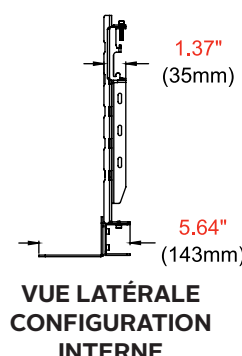

ACC-STSVCB STS680 Support universel pour barre de visioconférence pour écrans de 49" à 115"

Spécifications du Produit

	DIMENSIONS (L X H X P)	POIDS	CHARGE MAXIMALE	FINITION	COULEURS
ACC-STSVCB	572 x 381-600 x 143mm (22.50" x 15.00"-23.64" x 5.64")	3.0kg (6.6lb)	6.8kg (15lb)	Epoxy polymérisé résistant aux rayures	Noir

Spécifications de L'emballage

	DIMENSIONS EMBALLÉ (L X H X P)	POIDS EMBALLÉ	CODE UPC DE L'EMBALLAGE	CONTENU DE L'EMBALLAGE	UNITÉS DANS L'EMBALLAGE
ACC-STSVCB	673 x 260 x 127mm (26.50" x 10.25" x 5.00")	4kg (8lb)	735029360643	Support de barre de visioconférence, Quatre (4) attaches de câble Velcro, Matériel et instructions d'installation	1

Compatible Avec: **STS680:** Support mural universel à croisillon SmartMount® Ultra-Slim pour écrans de 49" à 120"+

Toutes les dimensions = **pouces** (mm)

Spécifications Architecturales

Le support universel pour barre de visioconférence STS680 doit être un modèle Peerless-AV ACC-SB2 et doit être placé à l'endroit indiqué sur le plan. L'assemblage et l'installation doivent se faire conformément aux instructions fournies par le fabricant.

Consultez peerless-av.com pour obtenir la liste complète de solutions Peerless-AV, incluant les écrans outdoor, les bornes, les supports d'écran, les supports de projecteur, les chariots/supports TV sur pied et notre large gamme d'accessoires.

Peerless-AV
2300 White Oak Circle
Aurora, IL 60502
États-Unis
(800) 865-2112
(630) 375-5100

Peerless-AV EMEA
Unit 2 Curo Park
Frogmore, St. Albans
Hertfordshire, AL2 2DD
Royaume-Uni
+44 (0) 1923 200 100

Peerless-AV B.V.
Papendorpseweg 75
3528 BJ Utrecht
Pays-Bas
+31 (0) 70 770 8037

Peerless-AV Latin America
Av. de las Industrias 413
Parque Industrial Escobedo
General Escobedo, N.L.,
Mexique, 66062
+52 (81) 8384-8300