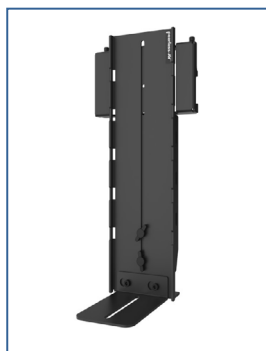

ACC-STSVCB

- Inclut plusieurs supports de montage pour différentes barres vidéo et barres de son UC/VC, avec montage arrière, inférieur, à fente et à point unique pour le montage 1/4"-20
- Réglage de la hauteur sans outil pour un positionnement rapide lors de l'installation ou des opérations d'entretien
- Cache-câbles intégré permettant de tenir les câbles à l'écart et quatre (4) attaches de câble Velcro pour une finition encore plus nette
- Possibilité d'installation avant ou après le montage de l'écran
- Finition durable et résistante aux rayures en epoxy polymérisé pour des performances et une fiabilité durable dans les environnements commerciaux

STS680 Support Universel Pour Barre de Visioconférence

POUR ÉCRANS DE 49" À 115"

Le support universel pour barre de visioconférence de Peerless-AV fait partie de la gamme d'accessoires pour le support mural STS680. Il se fixe rapidement sur la plaque murale STS680 et peut être monté au-dessus ou en dessous de l'écran. Sa conception télescopique permet de s'adapter aux écrans de 49" à 115", tandis que les supports d'interface fournis prennent en charge les configurations de montage arrière, inférieur, à fente et à point unique pour les barres de son vidéo.

Compatible avec toutes les barres de son et les barres vidéo UC/VC, avec notamment les marques suivantes:

Consultez la page peerless-av.com/fr-fr/patents pour plus d'informations sur les brevets.

ACC-STSVCB illustré avec montage à point unique 1/4"-20

ACC-STSVCB illustré avec le support mural universel à croisillon SmartMount® Ultra-Slim (STS680)

ACC-STSVCB STS680 Support universel pour barre de visioconférence pour écrans de 49" à 115"

Spécifications du Produit