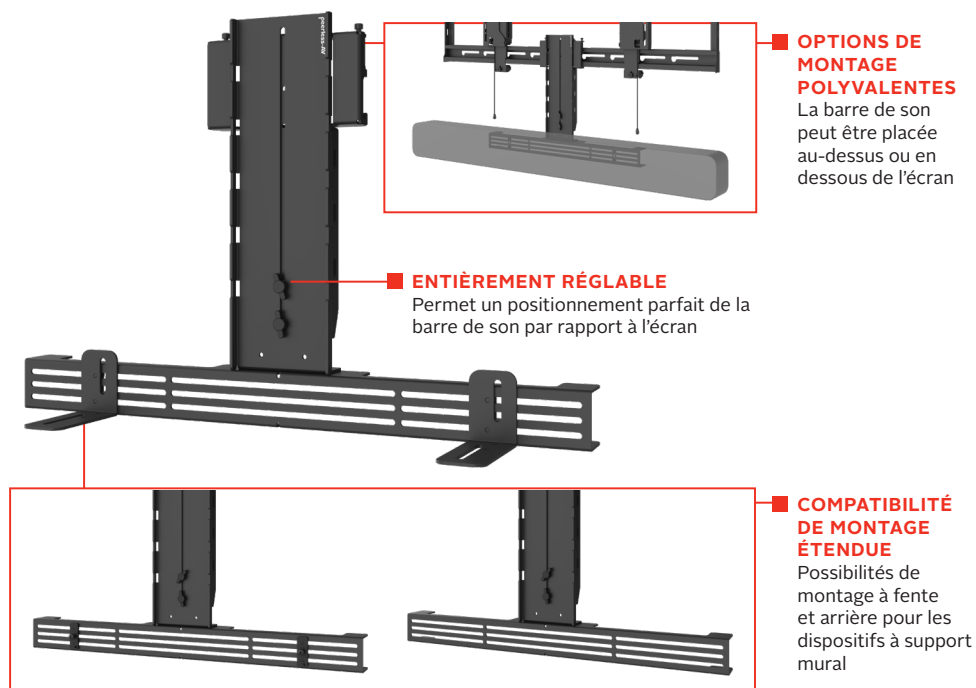

ACC-STSVCB

- Inclut plusieurs supports de montage pour différentes barres vidéo et barres de son UC/VC, avec montage arrière, inférieur, à fente et à point unique pour le montage 1/4"-20
- Réglage de la hauteur sans outil pour un positionnement rapide lors de l'installation ou des opérations d'entretien
- Cache-câbles intégré permettant de tenir les câbles à l'écart et quatre (4) attaches de câble Velcro pour une finition encore plus nette
- Possibilité d'installation avant ou après le montage de l'écran
- Finition durable et résistante aux rayures en epoxy polymérisé pour des performances et une fiabilité durable dans les environnements commerciaux

STS680 Support Universel Pour Barre de Visioconférence

POUR ÉCRANS DE 49" À 115"

Le support universel pour barre de visioconférence de Peerless-AV fait partie de la gamme d'accessoires pour le support mural STS680. Il se fixe rapidement sur la plaque murale STS680 et peut être monté au-dessus ou en dessous de l'écran. Sa conception télescopique permet de s'adapter aux écrans de 49" à 115", tandis que les supports d'interface fournis prennent en charge les configurations de montage arrière, inférieur, à fente et à point unique pour les barres de son vidéo.

Compatible avec toutes les barres de son et les barres vidéo UC/VC, avec notamment les marques suivantes:

Consultez la page peerless-av.com/fr-fr/patents pour plus d'informations sur les brevets.

ACC-STSVCB illustré avec montage à point unique 1/4"-20

ACC-STSVCB illustré avec le support mural universel à croisillon SmartMount® Ultra-Slim (STS680)

ACC-STSVCB STS680 Support universel pour barre de visioconférence pour écrans de 49" à 115"

Spécifications du Produit