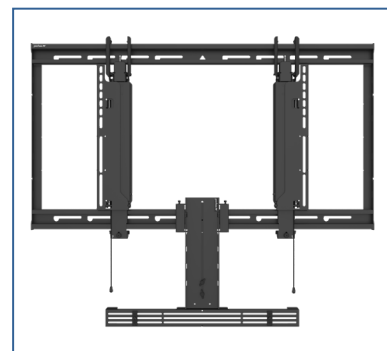

ACC-STSVCB

- Inclut plusieurs supports de montage pour différentes barres vidéo et barres de son UC/VC, avec montage arrière, inférieur, à fente et à point unique pour le montage 1/4"-20
- Réglage de la hauteur sans outil pour un positionnement rapide lors de l'installation ou des opérations d'entretien
- Cache-câbles intégré permettant de tenir les câbles à l'écart et quatre (4) attaches de câble Velcro pour une finition encore plus nette
- Possibilité d'installation avant ou après le montage de l'écran
- Finition durable et résistante aux rayures en epoxy polymérisé pour des performances et une fiabilité durable dans les environnements commerciaux

STS680 Support Universel Pour Barre de Visioconférence

POUR ÉCRANS DE 49" À 115"

Le support universel pour barre de visioconférence de Peerless-AV fait partie de la gamme d'accessoires pour le support mural STS680. Il se fixe rapidement sur la plaque murale STS680 et peut être monté au-dessus ou en dessous de l'écran. Sa conception télescopique permet de s'adapter aux écrans de 49" à 115", tandis que les supports d'interface fournis prennent en charge les configurations de montage arrière, inférieur, à fente et à point unique pour les barres de son vidéo.

ACC-STSVCB illustré avec le support mural universel à croisillon SmartMount® Ultra-Slim (STS680)

ACC-STSVCB STS680 Support universel pour barre de visioconférence pour écrans de 49" à 115"

Spécifications du Produit

	DIMENSIONS (L X H X P)	POIDS	CHARGE MAXIMALE	FINITION	COULEURS
ACC-STSVCB	572 x 381-600 x 143mm (22.50" x 15.00"-23.64" x 5.64")	3.0kg (6.6lb)	6.8kg (15lb)	Epoxy polymérisé résistant aux rayures	Noir