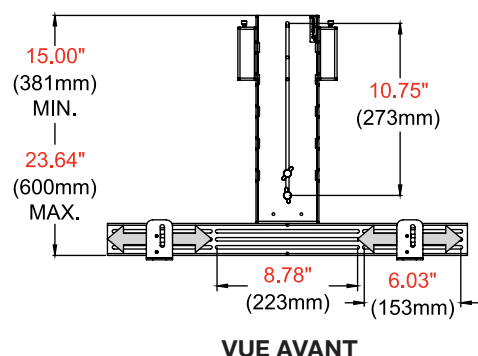

ACC-STSVCB STS680 Support universel pour barre de visioconférence pour écrans de 49" à 115"

Spécifications du Produit

	DIMENSIONS (L X H X P)	POIDS	CHARGE MAXIMALE	FINITION	COULEURS
ACC-STSVCB	572 x 381-600 x 143mm (22.50" x 15.00"-23.64" x 5.64")	3.0kg (6.6lb)	6.8kg (15lb)	Epoxy polymérisé résistant aux rayures	Noir

Spécifications de L'emballage

	DIMENSIONS EMBALLÉ (L X H X P)	POIDS EMBALLÉ	CODE UPC DE L'EMBALLAGE	CONTENU DE L'EMBALLAGE	UNITÉS DANS L'EMBALLAGE
ACC-STSVCB	673 x 260 x 127mm (26.50" x 10.25" x 5.00")	4kg (8lb)	735029360643	Support de barre de visioconférence, Quatre (4) attaches de câble Velcro, Matériel et instructions d'installation	1

Compatible Avec: **STS680:** Support mural universel à croisillon SmartMount® Ultra-Slim pour écrans de 49" à 120"+

Toutes les dimensions = **pouces** (mm)

Spécifications Architecturales

Le support universel pour barre de visioconférence STS680 doit être un modèle Peerless-AV ACC-SB2 et doit être placé à l'endroit indiqué sur le plan. L'assemblage et l'installation doivent se faire conformément aux instructions fournies par le fabricant.

Consultez peerless-av.com pour obtenir la liste complète de solutions Peerless-AV, incluant les écrans outdoor, les bornes, les supports d'écran, les supports de projecteur, les chariots/supports TV sur pied et notre large gamme d'accessoires.

Peerless-AV
2300 White Oak Circle
Aurora, IL 60502
États-Unis
(800) 865-2112
(630) 375-5100

Peerless-AV EMEA
Unit 2 Curo Park
Frogmore, St. Albans
Hertfordshire, AL2 2DD
Royaume-Uni
+44 (0) 1923 200 100

Peerless-AV B.V.
Papendorpseweg 75
3528 BJ Utrecht
Pays-Bas
+31 (0) 70 770 8037

Peerless-AV Latin America
Av. de las Industrias 413
Parque Industrial Escobedo
General Escobedo, N.L.,
Mexique, 66062
+52 (81) 8384-8300