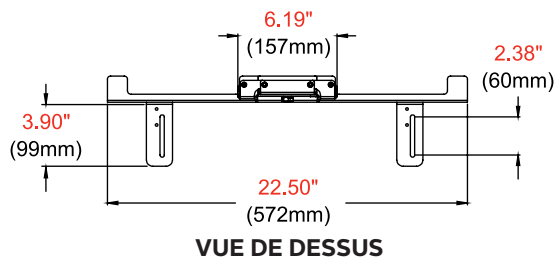

ACC-STSVCB STS680 Support universel pour barre de visioconférence pour écrans de 49" à 115"

Spécifications du Produit

	DIMENSIONS (L X H X P)	POIDS	CHARGE MAXIMALE	FINITION	COULEURS
ACC-STSVCB	572 x 381-600 x 143mm (22.50" x 15.00"-23.64" x 5.64")	3.0kg (6.6lb)	6.8kg (15lb)	Epoxy polymérisé résistant aux rayures	Noir

Spécifications de L'emballage

	DIMENSIONS EMBALLÉ (L X H X P)	POIDS EMBALLÉ	CODE UPC DE L'EMBALLAGE	CONTENU DE L'EMBALLAGE	UNITÉS DANS L'EMBALLAGE
ACC-STSVCB	673 x 260 x 127mm (26.50" x 10.25" x 5.00")	4kg (8lb)	735029360643	Support de barre de visioconférence, Quatre (4) attaches de câble Velcro, Matériel et instructions d'installation	1

Compatible Avec: **STS680:** Support mural universel à croisillon SmartMount® Ultra-Slim pour écrans de 49" à 120"+

Toutes les dimensions = **pouces** (mm)

Spécifications Architecturales

Le support universel pour barre de visioconférence STS680 doit être un modèle Peerless-AV ACC-SB2 et doit être placé à l'endroit indiqué sur le plan. L'assemblage et l'installation doivent se faire conformément aux instructions fournies par le fabricant.

Consultez peerless-av.com pour obtenir la liste complète de solutions Peerless-AV, incluant les écrans outdoor, les bornes, les supports d'écran, les supports de projecteur, les chariots/supports TV sur pied et notre large gamme d'accessoires.

Peerless-AV
2300 White Oak Circle
Aurora, IL 60502
États-Unis
(800) 865-2112
(630) 375-5100

Peerless-AV EMEA
Unit 2 Curo Park
Frogmore, St. Albans
Hertfordshire, AL2 2DD
Royaume-Uni
+44 (0) 1923 200 100

Peerless-AV B.V.
Papendorpseweg 75
3528 BJ Utrecht
Pays-Bas
+31 (0) 70 770 8037

Peerless-AV Latin America
Av. de las Industrias 413
Parque Industrial Escobedo
General Escobedo, N.L.,
Mexique, 66062
+52 (81) 8384-8300